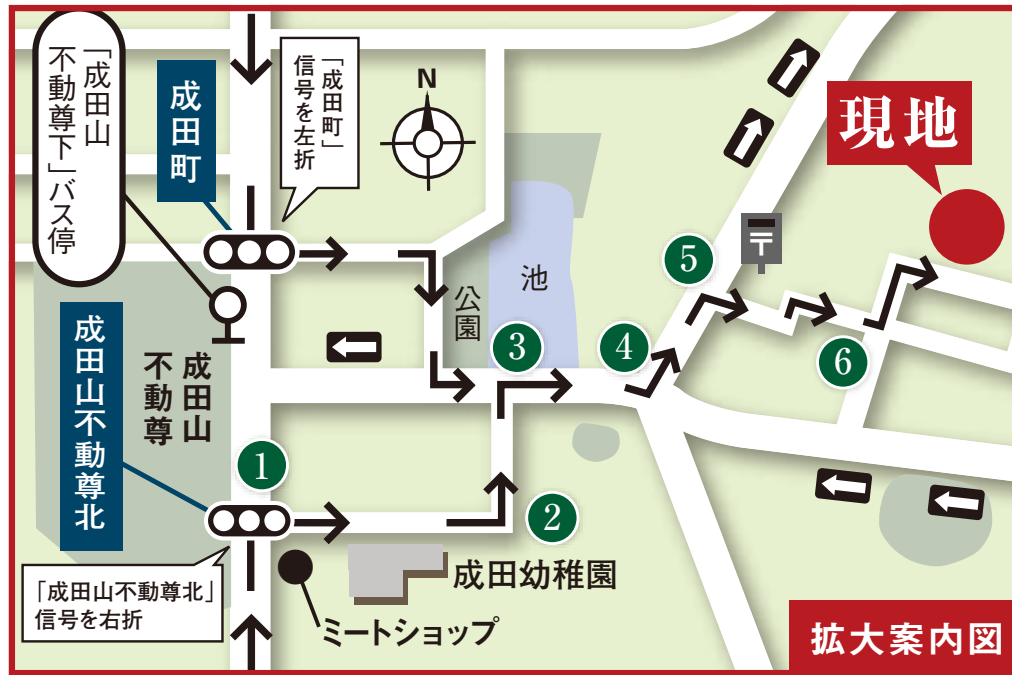

ベルデ・ヒルズ 成田東 アクセスマップ

※掲載の地図は略地図につき、省略されている建物・道路等がございますので、予めご了承ください。

- 京阪本線「香里園」駅利用
- 京阪本線「香里園」駅より「京橋」駅へ…

※急行利用 **14分**

カーナビをご利用の方は
大阪府寝屋川市成田町32-31
 とご入力ください。
 拡大地図中、⑤の地点付近になります。

① 「成田不動尊北」交差点を右折

② 次の角を左折

③ 公園（池）を右折して200m直進

④ ななめ左へ

⑤ 40m先の角を右折

⑥ 左折